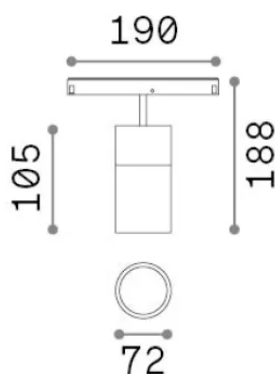

Información general

Técnico - Sistemas

Ean	8021696317991
Artículo	EGO SPOT SINGLE 26W 4000K ON-OFF NE
Instalación	Sistemas
Garantía	5 years
Peso bruto	0.95 kg
Volumen	0.003536 m ³

Información técnica

Peso neto	0.8 kg
Clase de aislamiento	III
Índice de protección	IP20
Cumplimiento	-
Temperatura de funcionamiento	-
Dimmer	Non-dimmable
Salida de potencia	48 V DC
Fuente de alimentación	-

Información de la fuente

Fuente integrada	-
Fuente reemplazable	No
Poder	26 W
Emisiones	-
Consumo máximo	-
Características LED	LED COB CITIZEN
CCT LED	4000 K
Duración LED (t. 25°C)	50 h
CRI	> 90
SDCM	3
Ángulo del haz de luz	35°
Flujo del haz de luz	3250 lm
Luz útil	-