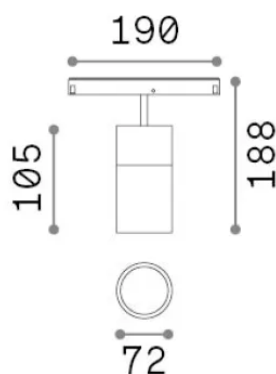

### Técnico - Sistemas

<b>Ean</b>	8021696305615
<b>Artículo</b>	EGO SPOT SINGLE 26W 3000K ON-OFF NE
<b>Instalación</b>	Sistemas
<b>Garantía</b>	5 years
<b>Peso bruto</b>	0.95 kg
<b>Volumen</b>	0.003536 m <sup>3</sup>

## Información técnica

<b>Peso neto</b>	0.8 kg
<b>Clase de aislamiento</b>	III
<b>Índice de protección</b>	IP20
<b>Cumplimiento</b>	-
<b>Temperatura de funcionamiento</b>	-
<b>Dimmer</b>	Non-dimmable
<b>Salida de potencia</b>	48 V DC
<b>Fuente de alimentación</b>	-