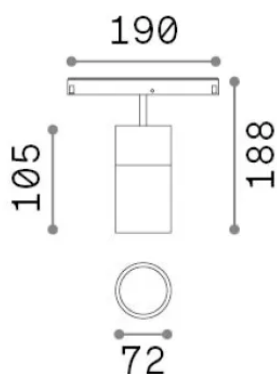

### Técnico - Sistemas

<b>Ean</b>	8021696307572
<b>Artículo</b>	EGO SPOT SINGLE 26W 3000K 1-10V BI
<b>Instalación</b>	Sistemas
<b>Garantía</b>	5 years
<b>Peso bruto</b>	0.95 kg
<b>Volumen</b>	0.003536 m <sup>3</sup>

## Información técnica

<b>Peso neto</b>	0.8 kg
<b>Clase de aislamiento</b>	III
<b>Índice de protección</b>	IP20
<b>Cumplimiento</b>	-
<b>Temperatura de funcionamiento</b>	-
<b>Dimmer</b>	1
<b>Salida de potencia</b>	48 V DC
<b>Fuente de alimentación</b>	-