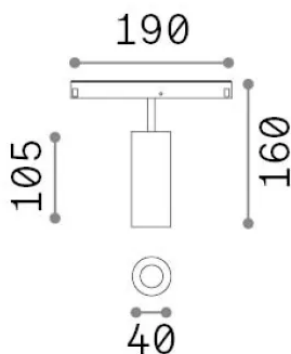

Información general

Técnico - Sistemas

Ean	8021696321967
Artículo	EGO SPOT SINGLE 12W 4000K ON-OFF NE
Instalación	Sistemas
Garantía	5 years
Peso bruto	0.4 kg
Volumen	0.001872 m ³

Información técnica

Peso neto	0.3 kg
Clase de aislamiento	III
Índice de protección	IP20
Cumplimiento	CE
Temperatura de funcionamiento	0° ~ +40 °C
Dimmer	Non-dimmable, On-Off
Salida de potencia	48 V DC
Fuente de alimentación	Required, remoted, not included NO
Accesorios incluidos	Narrow or Wide beam optics, Honeycomb filters, Ego profile

Información de la fuente

Fuente integrada	Integrated LED module
Fuente reemplazable	Replaceable (by qualified operators only)
Poder	12 W
Emisiones	Direct
Consumo máximo	max 12 W
Características LED	LED COB CITIZEN
CCT LED	4000 K
Duración LED (t. 25°C)	50000 h
CRI	> 90
SDCM	3
Ángulo del haz de luz	30°
Flujo del haz de luz	1200 lm
Luz útil	870 lm
Riesgo fotobiológico	1