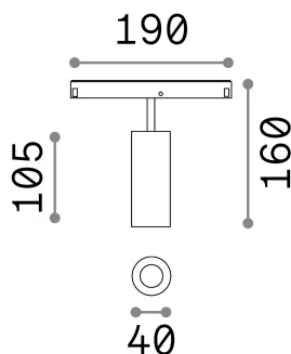

### Técnico - Sistemas

<b>Ean</b>	8021696257655
<b>Artículo</b>	EGO SPOT SINGLE 12W 3000K ON-OFF NE
<b>Instalación</b>	Sistemas
<b>Garantía</b>	5 years
<b>Peso bruto</b>	0.4 kg
<b>Volumen</b>	0.001716 m <sup>3</sup>

## Información técnica

<b>Peso neto</b>	0.3 kg
<b>Clase de aislamiento</b>	III
<b>Índice de protección</b>	IP20
<b>Cumplimiento</b>	-
<b>Temperatura de funcionamiento</b>	-
<b>Dimmer</b>	Non-dimmable
<b>Salida de potencia</b>	48 V DC
<b>Fuente de alimentación</b>	-