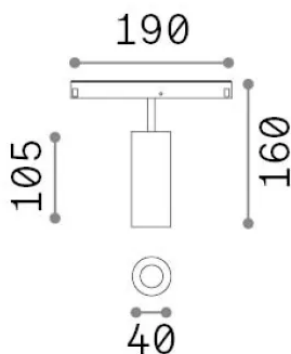

Información general

Técnico - Sistemas

| | |
|--------------------|-----------------------------------|
| Ean | 8021696286433 |
| Artículo | EGO SPOT SINGLE 12W 3000K DALI NE |
| Instalación | Sistemas |
| Garantía | 5 years |
| Peso bruto | 0.4 kg |
| Volumen | 0.001716 m ³ |

Información técnica

| | |
|--------------------------------------|---------|
| Peso neto | 0.3 kg |
| Clase de aislamiento | III |
| Índice de protección | IP20 |
| Cumplimiento | - |
| Temperatura de funcionamiento | - |
| Dimmer | 1 |
| Salida de potencia | 48 V DC |
| Fuente de alimentación | - |

Información de la fuente

| | |
|-------------------------------|-----------------|
| Fuente integrada | - |
| Fuente reemplazable | No |
| Poder | 12 W |
| Emisiones | - |
| Consumo máximo | - |
| Características LED | LED COB CITIZEN |
| CCT LED | 3000 K |
| Duración LED (t. 25°C) | 50 h |
| CRI | > 90 |
| SDCM | 3 |
| Ángulo del haz de luz | 30° |
| Flujo del haz de luz | 1150 lm |
| Luz útil | - |