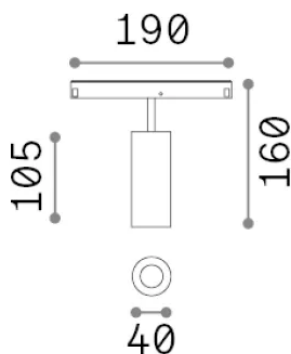

Información general

Técnico - Sistemas

Ean	8021696303703
Artículo	EGO SPOT SINGLE 12W 3000K 1-10V NE
Instalación	Sistemas
Garantía	5 years
Peso bruto	0.4 kg
Volumen	0.001872 m ³

Información técnica

Peso neto	0.3 kg
Clase de aislamiento	III
Índice de protección	IP20
Cumplimiento	CE
Temperatura de funcionamiento	0° ~ +40 °C
Dimmer	1, 1-10V
Salida de potencia	48 V DC
Fuente de alimentación	Required, remoted, not included NO
Accesorios incluidos	Narrow or Wide beam optics, Honeycomb filters, Ego profile

Información de la fuente

Fuente integrada	Integrated LED module
Fuente reemplazable	Replaceable (by qualified operators only)
Poder	12 W
Emisiones	Direct
Consumo máximo	max 12 W
Características LED	LED COB CITIZEN
CCT LED	3000 K
Duración LED (t. 25°C)	50000 h
CRI	> 90
SDCM	3
Ángulo del haz de luz	30°
Flujo del haz de luz	1150 lm
Luz útil	840 lm
Riesgo fotobiológico	1
Energía de reserva	< 0.50 W