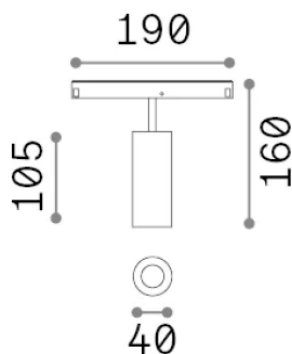

### Técnico - Sistemas

<b>Ean</b>	8021696303710
<b>Artículo</b>	EGO SPOT SINGLE 12W 3000K 1-10V BI
<b>Instalación</b>	Sistemas
<b>Garantía</b>	5 years
<b>Peso bruto</b>	0.4 kg
<b>Volumen</b>	0.001716 m <sup>3</sup>

## Información técnica

<b>Peso neto</b>	0.3 kg
<b>Clase de aislamiento</b>	III
<b>Índice de protección</b>	IP20
<b>Cumplimiento</b>	-
<b>Temperatura de funcionamiento</b>	-
<b>Dimmer</b>	1
<b>Salida de potencia</b>	48 V DC
<b>Fuente de alimentación</b>	-