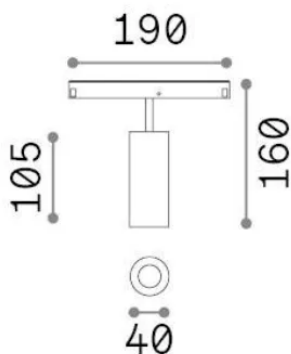

### Técnico - Sistemas

<b>Ean</b>	8021696340425
<b>Artículo</b>	EGO SPOT SINGLE 12W 2700K ON-OFF NE
<b>Instalación</b>	Sistemas
<b>Garantía</b>	5 years
<b>Peso bruto</b>	0.35 kg
<b>Volumen</b>	0.001716 m <sup>3</sup>

## Información técnica

<b>Peso neto</b>	0.2 kg
<b>Clase de aislamiento</b>	III
<b>Índice de protección</b>	IP20
<b>Cumplimiento</b>	-
<b>Temperatura de funcionamiento</b>	-
<b>Dimmer</b>	Non-dimmable
<b>Salida de potencia</b>	48 V DC
<b>Fuente de alimentación</b>	-