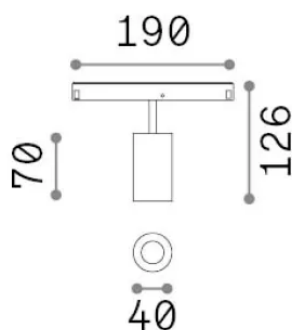

### Técnico - Sistemas

<b>Ean</b>	8021696282985
<b>Artículo</b>	EGO SPOT SINGLE 08W 3000K ON-OFF BI
<b>Instalación</b>	Sistemas
<b>Garantía</b>	5 years
<b>Peso bruto</b>	0.3 kg
<b>Volumen</b>	0.001794 m <sup>3</sup>

## Información técnica

<b>Peso neto</b>	0.2 kg
<b>Clase de aislamiento</b>	III
<b>Índice de protección</b>	IP20
<b>Cumplimiento</b>	CE
<b>Temperatura de funcionamiento</b>	0° ~ +40 °C
<b>Dimmer</b>	Non-dimmable, On-Off
<b>Salida de potencia</b>	48 V DC
<b>Fuente de alimentación</b>	Required, remoted, not included NO
<b>Accesorios incluidos</b>	Narrow or Wide beam optics, Honeycomb filters, Ego profile