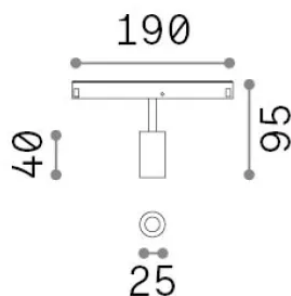

Información general

Técnico - Sistemas

Ean	8021696282978
Artículo	EGO SPOT SINGLE 03W 3000K ON-OFF BI
Instalación	Sistemas
Garantía	5 years
Peso bruto	0.25 kg
Volumen	0.001794 m ³

Información técnica

Peso neto	0.15 kg
Clase de aislamiento	III
Índice de protección	IP20
Cumplimiento	CE
Temperatura de funcionamiento	0° ~ +40 °C
Dimmer	Non-dimmable, On-Off
Salida de potencia	48 V DC
Fuente de alimentación	Required, remoted, not included NO
Accesorios incluidos	Narrow or Wide beam optics, Honeycomb filters, Ego profile

Información de la fuente

Fuente integrada	Integrated LED module
Fuente reemplazable	Replaceable (by qualified operators only)
Poder	3 W
Emisiones	Direct
Consumo máximo	max 3 W
Características LED	LED SMD OSRAM
CCT LED	3000 K
Duración LED (t. 25°C)	50000 h
CRI	> 90
SDCM	3
Ángulo del haz de luz	30°
Flujo del haz de luz	250 lm
Luz útil	180 lm
Riesgo fotobiológico	1