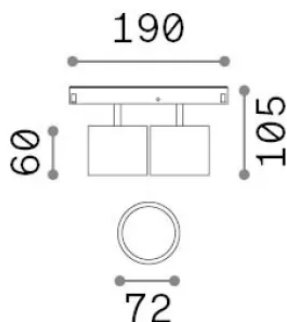

### Técnico - Sistemas

Ean	8021696316307
Artículo	EGO SPOT DOUBLE BIG 20W 3000K ON-OFF NE
Instalación	Sistemas
Garantía	5 years
Peso bruto	0.88 kg
Volumen	0.00252 m <sup>3</sup>

## Información técnica

Peso neto	0.75 kg
Clase de aislamiento	III
Índice de protección	IP20
Cumplimiento	-
Temperatura de funcionamiento	-
Dimmer	Non-dimmable
Salida de potencia	48 V DC
Fuente de alimentación	-