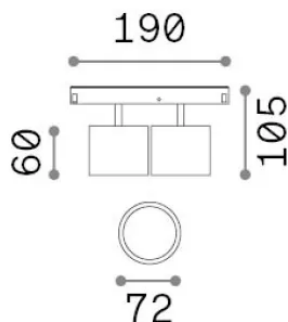

Información general

Técnico - Sistemas

Ean	8021696327549
Artículo	EGO SPOT DOUBLE BIG 20W 3000K ON-OFF BI
Instalación	Sistemas
Garantía	5 years
Peso bruto	0.88 kg
Volumen	0.00252 m ³

Información técnica

Peso neto	0.75 kg
Clase de aislamiento	III
Índice de protección	IP20
Cumplimiento	-
Temperatura de funcionamiento	-
Dimmer	Non-dimmable
Salida de potencia	48 V DC
Fuente de alimentación	-

Información de la fuente

Fuente integrada	-
Fuente reemplazable	No
Poder	20 W
Emisiones	-
Consumo máximo	-
Características LED	LED COB CITIZEN
CCT LED	3000 K
Duración LED (t. 25°C)	50 h
CRI	> 90
SDCM	3
Ángulo del haz de luz	38°
UGR Máximo	< 19
Flujo del haz de luz	2700 lm
Luz útil	-