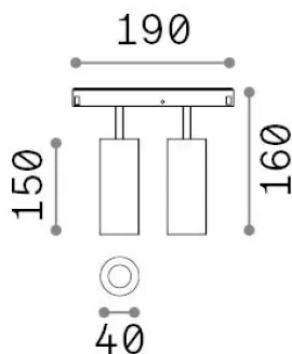

Información general

Técnico - Sistemas

Ean	8021696321844
Artículo	EGO SPOT DOUBLE 24W 4000K ON-OFF NE
Instalación	Sistemas
Garantía	5 years
Peso bruto	0.48 kg
Volumen	0.00294 m ³

Información técnica

Peso neto	0.33 kg
Clase de aislamiento	III
Índice de protección	IP20
Cumplimiento	-
Temperatura de funcionamiento	-
Dimmer	Non-dimmable
Salida de potencia	48 V DC
Fuente de alimentación	-

Información de la fuente

Fuente integrada	-
Fuente reemplazable	No
Poder	24 W
Emisiones	-
Consumo máximo	-
Características LED	LED COB CITIZEN
CCT LED	4000 K
Duración LED (t. 25°C)	50 h
CRI	> 90
SDCM	3
Ángulo del haz de luz	30°
Flujo del haz de luz	2400 lm
Luz útil	-