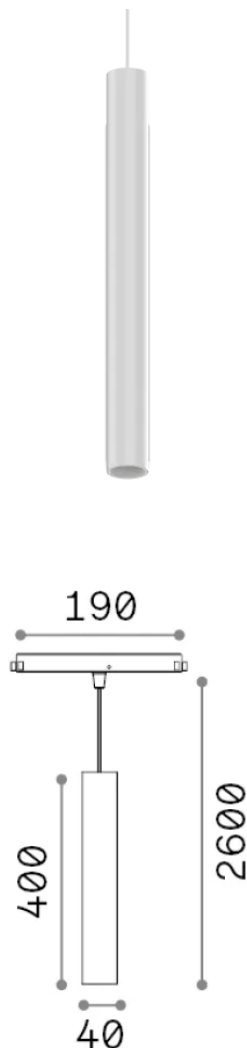

Información general

Técnico - Sistemas

Ean	8021696303598
Artículo	EGO PENDANT TUBE 12W 3000K 1-10V BI
Instalación	Sistemas
Garantía	5 years
Peso bruto	0.75 kg
Volumen	0.00376 m ³

Información técnica

Peso neto	0.55 kg
Clase de aislamiento	III
Índice de protección	IP20
Cumplimiento	-
Temperatura de funcionamiento	-
Dimmer	1
Salida de potencia	48 V DC
Fuente de alimentación	-

Información de la fuente

Fuente integrada	-
Fuente reemplazable	No
Poder	12 W
Emisiones	-
Consumo máximo	-
Características LED	LED COB CITIZEN
CCT LED	3000 K
Duración LED (t. 25°C)	50 h
CRI	> 90
SDCM	3
Ángulo del haz de luz	30°
UGR Máximo	< 19
Flujo del haz de luz	1150 lm
Luz útil	-