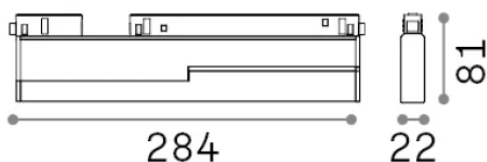

Información general

Técnico - Sistemas

Ean	8021696257839
Artículo	EGO FLEXIBLE WIDE 07W 3000K ON-OFF NE
Instalación	Sistemas
Garantía	5 years
Peso bruto	0.77 kg
Volumen	0.001632 m ³

Información técnica

Peso neto	0.62 kg
Clase de aislamiento	III
Índice de protección	IP20
Cumplimiento	-
Temperatura de funcionamiento	-
Dimmer	Non-dimmable
Salida de potencia	48 V DC
Fuente de alimentación	-

Información de la fuente

Fuente integrada	-
Fuente reemplazable	No
Poder	7 W
Emisiones	-
Consumo máximo	-
Características LED	LED SMD SAMSUNG
CCT LED	3000 K
Duración LED (t. 25°C)	50 h
CRI	> 90
SDCM	3
Ángulo del haz de luz	110°
Flujo del haz de luz	810 lm
Luz útil	-