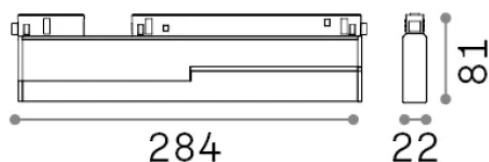

Información general

Técnico - Sistemas

Ean	8021696257846
Artículo	EGO FLEXIBLE ACCENT 13W 3000K ON-OFF NE
Instalación	Sistemas
Garantía	5 years
Peso bruto	0.77 kg
Volumen	0.001536 m ³

Información técnica

Peso neto	0.62 kg
Clase de aislamiento	III
Índice de protección	IP20
Cumplimiento	CE
Temperatura de funcionamiento	0° ~ +40 °C
Dimmer	Non-dimmable, On-Off
Salida de potencia	48 V DC
Fuente de alimentación	Required, remoted, not included NO
Accesorios incluidos	Ego profile

Información de la fuente

Fuente integrada	Integrated LED module
Fuente reemplazable	Replaceable (by qualified operators only)
Poder	13 W
Emisiones	Direct
Consumo máximo	max 13 W
Características LED	LED SMD SAMSUNG
CCT LED	3000 K
Duración LED (t. 25°C)	50000 h
CRI	> 90
SDCM	3
Ángulo del haz de luz	35°
UGR Máximo	< 19
Flujo del haz de luz	1400 lm
Luz útil	1180 lm
Riesgo fotobiológico	1