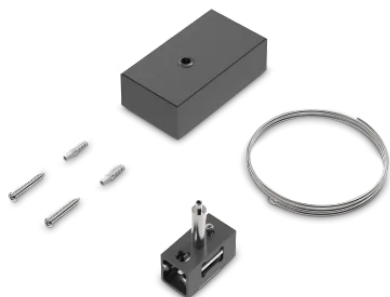

**Información general****Técnico - Accesorio**

<b>Ean</b>	8021696322476
<b>Artículo</b>	EGO BI-EMISSION ROSONE CON KIT SOSPENS. 2 MT NE
<b>Instalación</b>	Accesorio
<b>Garantía</b>	5 years
<b>Peso bruto</b>	0.38 kg
<b>Volumen</b>	0.000455 m <sup>3</sup>

**Información técnica**

<b>Peso neto</b>	0.33 kg
<b>Cumplimiento</b>	-
<b>Tipo de accesorio</b>	-