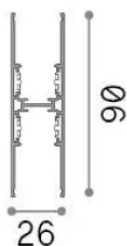

Información general

Técnico - Accesorio

Ean	8021696340647
Artículo	EGO BI-EMISSION BINARIO 2 MT NE
Instalación	Accesorio
Garantía	5 years
Peso bruto	4.1 kg
Volumen	0.0045 m ³

Información técnica

Peso neto	2.9 kg
Clase de aislamiento	III
Índice de protección	IP20
Cumplimiento	-
Temperatura de funcionamiento	-
Dimmer	1
Salida de potencia	48 V DC
Fuente de alimentación	-