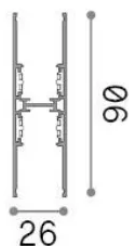

Información general

Técnico - Sistemas

Ean	8021696322513
Artículo	EGO BI-EMISSION BINARIO 1 MT NE
Instalación	Sistemas
Garantía	5 years
Peso bruto	2 kg
Volumen	0.002625 m ³

Información técnica

Peso neto	1.4 kg
Clase de aislamiento	III
Índice de protección	IP20
Cumplimiento	-
Temperatura de funcionamiento	-
Dimmer	1
Salida de potencia	48 V DC
Fuente de alimentación	-