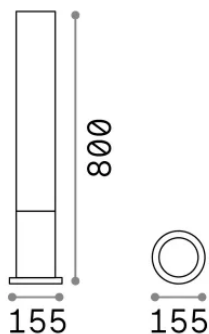

Información general

Exterior - Lámparas de suelo

Ean	8021696213071
Artículo	EDO PT1 ROUND COFFEE
Instalación	Lámparas de suelo
Garantía	5 years
Peso bruto	2.08 kg
Volumen	0.023987 m ³

Información técnica

Peso neto	1.6 kg
Clase de aislamiento	I
Índice de protección	IP65
Cumplimiento	CE
Temperatura de funcionamiento	-
Dimmer	Non-dimmable
Salida de potencia	220-240 V AC
Fuente de alimentación	Not required

Información de la fuente

Fuente integrada	Light bulb (not included)
Fuente reemplazable	No
Poder	GX53 max 1 x 15 W
Emisiones	Diffuse
Consumo máximo	-
Recomendar bombilla	154008 GX53 9W 4000K CRI80