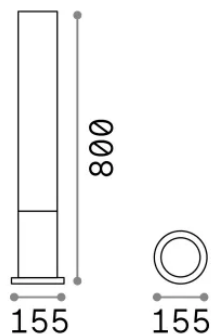

### Exterior - Lámparas de suelo

<b>Ean</b>	8021696135755
<b>Artículo</b>	EDO PT1 ROUND BIANCO
<b>Instalación</b>	Lámparas de suelo
<b>Garantía</b>	5 years
<b>Peso bruto</b>	2.08 kg
<b>Volumen</b>	0.025704 m <sup>3</sup>

## Información técnica

<b>Peso neto</b>	1.6 kg
<b>Clase de aislamiento</b>	I
<b>Índice de protección</b>	IP65
<b>Cumplimiento</b>	-
<b>Temperatura de funcionamiento</b>	-
<b>Dimmer</b>	Non-dimmable
<b>Salida de potencia</b>	220-240 V AC
<b>Fuente de alimentación</b>	-

## Información de la fuente

<b>Fuente integrada</b>	-
<b>Fuente reemplazable</b>	No
<b>Poder</b>	GX53 max 1 x 15 W
<b>Emisiones</b>	-
<b>Consumo máximo</b>	-