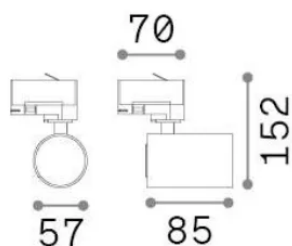

Información general

Técnico - Proyectores y carriles

Ean	8021696337524
Artículo	DYNAMITE TR 1-PHASE ROUND NERO
Instalación	Proyectores y carriles
Garantía	5 years
Peso bruto	0.4 kg
Volumen	0.002008 m ³

Información técnica

Peso neto	0.2 kg
Clase de aislamiento	II
Índice de protección	IP20
Cumplimiento	-
Temperatura de funcionamiento	-
Dimmer	Non-dimmable
Salida de potencia	220-240 V AC
Fuente de alimentación	-

Información de la fuente

Fuente integrada	-
Fuente reemplazable	No
Poder	GU10 max1 x 28 W
Emisiones	-
Consumo máximo	-
Características LED	-
CCT LED	-
Duración LED (t. 25°C)	-
CRI	-
Ángulo del haz de luz	-
Luz útil	-