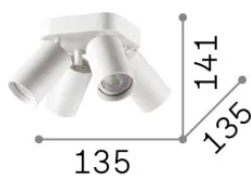

Información general

Interior - Lámpara de techo

Ean	8021696367439
Artículo	DYNAMITE PL4 ROUND BIANCO
Instalación	Lámpara de techo
Garantía	5 years
Peso bruto	1.36 kg
Volumen	0.006336 m ³

Información técnica

Peso neto	0.98 kg
Clase de aislamiento	II
Índice de protección	IP20
Cumplimiento	-
Temperatura de funcionamiento	-
Dimmer	Non-dimmable
Salida de potencia	220-240 V AC
Fuente de alimentación	-

Información de la fuente

Fuente integrada	-
Fuente reemplazable	No
Poder	GU10 max4 x 28 W
Emisiones	-
Consumo máximo	-
Características LED	-
CCT LED	-
Duración LED (t. 25°C)	-
CRI	-
Ángulo del haz de luz	-
Luz útil	-