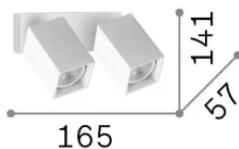

Información de la fuente

Fuente integrada	-
Fuente reemplazable	No
Poder	GU10 max2 x 28 W
Emisiones	-
Consumo máximo	-
Características LED	-
CCT LED	-
Duración LED (t. 25°C)	-
CRI	-
Ángulo del haz de luz	-
Luz útil	-