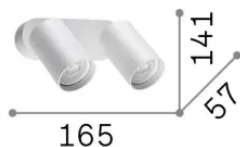

Información de la fuente

Fuente integrada	-
Fuente reemplazable	No
Poder	GU10 max2 x 28 W
Emisiones	-
Consumo máximo	-
Características LED	-
CCT LED	-
Duración LED (t. 25°C)	-
CRI	-
Ángulo del haz de luz	-
Luz útil	-