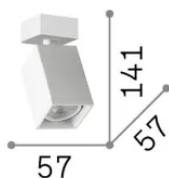

Información de la fuente

Fuente integrada	-
Fuente reemplazable	No
Poder	GU10 max1 x 28 W
Emisiones	-
Consumo máximo	-
Características LED	-
CCT LED	-
Duración LED (t. 25°C)	-
CRI	-
Ángulo del haz de luz	-
Luz útil	-