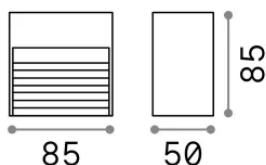

Información general

Exterior - Lámpara de pared

| | |
|--------------------|-------------------------|
| Ean | 8021696122045 |
| Artículo | DOWN AP1 ANTRACITE |
| Instalación | Lámpara de pared |
| Garantía | 5 years |
| Peso bruto | 0.34 kg |
| Volumen | 0.001213 m ³ |

Información técnica

| | |
|--------------------------------------|--------------|
| Peso neto | 0.27 kg |
| Clase de aislamiento | I |
| Índice de protección | IP44 |
| Cumplimiento | CE |
| Temperatura de funcionamiento | - |
| Dimmer | Non-dimmable |
| Salida de potencia | 220-240 V AC |
| Fuente de alimentación | Not required |
| Resistencia de carga | IK08 |