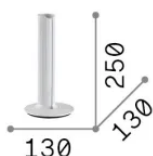

Información general

Interior - Lámparas de sobremesa

Ean	8021696362557
Artículo	DORICA TL1 RAME
Instalación	Lámparas de sobremesa
Garantía	5 years
Peso bruto	1 kg
Volumen	0.0063 m ³

Información técnica

Peso neto	0.8 kg
Clase de aislamiento	II
Índice de protección	IP20
Cumplimiento	CE
Temperatura de funcionamiento	0° ~ +40 °C
Dimmer	1, Touch dimmer
Salida de potencia	220-240 V AC 50/60 Hz
Fuente de alimentación	Separate, included Replaceable, electronic

Información de la fuente

Fuente integrada	Integrated LED module
Fuente reemplazable	No
Poder	LED 8 W
Emisiones	Direct
Consumo máximo	max 8 W
Características LED	LED SMD BRIDGELUX
CCT LED	3000 K
Duración LED (t. 25°C)	50000 h
CRI	> 90
SDCM	3
Flujo del haz de luz	930 lm
Luz útil	310 lm
Riesgo fotobiológico	1
Energía de reserva	< 0.50 W
Bombilla incluida	1
Recomendar bombilla	LED INTEGRATO 930Lm 3000K