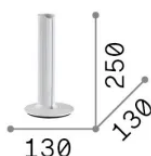

Información de la fuente

Fuente integrada	Integrated LED module
Fuente reemplazable	No
Poder	LED 8 W
Emisiones	Direct
Consumo máximo	max 8 W
Características LED	LED SMD BRIDGELUX
CCT LED	3000 K
Duración LED (t. 25°C)	50000 h
CRI	> 90
SDCM	3
Flujo del haz de luz	930 lm
Luz útil	340 lm
Riesgo fotobiológico	1
Energía de reserva	< 0.50 W
Bombilla incluida	1
Recomendar bombilla	LED INTEGRATO 930lm 3000K