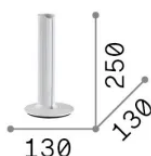

Información general

Interior - Lámparas de sobremesa

Ean	8021696366081
Artículo	DORICA TL1 NERO
Instalación	Lámparas de sobremesa
Garantía	5 years
Peso bruto	1 kg
Volumen	0.0063 m ³

Información técnica

Peso neto	0.8 kg
Clase de aislamiento	II
Índice de protección	IP20
Cumplimiento	CE
Temperatura de funcionamiento	0° ~ +40 °C
Dimmer	1, Touch dimmer
Salida de potencia	220-240 V AC 50/60 Hz
Fuente de alimentación	Separate, included Replaceable, electronic

Información de la fuente

Fuente integrada	Integrated LED module
Fuente reemplazable	No
Poder	LED 8 W
Emisiones	Direct
Consumo máximo	max 8 W
Características LED	LED SMD BRIDGELUX
CCT LED	3000 K
Duración LED (t. 25°C)	50000 h
CRI	> 90
SDCM	3
Flujo del haz de luz	930 lm
Luz útil	250 lm
Riesgo fotobiológico	1
Energía de reserva	< 0.50 W
Bombilla incluida	1
Recomendar bombilla	LED INTEGRATO 930Lm 3000K