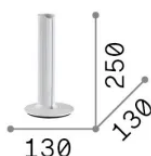

Información general

Interior - Lámparas de sobremesa

Ean	8021696362564
Artículo	DORICA TL1 GRIGIO
Instalación	Lámparas de sobremesa
Garantía	5 years
Peso bruto	1 kg
Volumen	0.0063 m ³

Información técnica

Peso neto	0.8 kg
Clase de aislamiento	II
Índice de protección	IP20
Cumplimiento	CE
Temperatura de funcionamiento	0° ~ +40 °C
Dimmer	1, Touch dimmer
Salida de potencia	220-240 V AC 50/60 Hz
Fuente de alimentación	Separate, included Replaceable, electronic