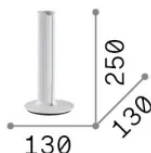

Información general

Interior - Lámparas de sobremesa

Ean	8021696362540
Artículo	DORICA TL1 BRONZO
Instalación	Lámparas de sobremesa
Garantía	5 years
Peso bruto	1 kg
Volumen	0.0063 m ³

Información técnica

Peso neto	0.8 kg
Clase de aislamiento	II
Índice de protección	IP20
Cumplimiento	CE
Temperatura de funcionamiento	0° ~ +40 °C
Dimmer	1, Touch dimmer
Salida de potencia	220-240 V AC 50/60 Hz
Fuente de alimentación	Separate, included Replaceable, electronic