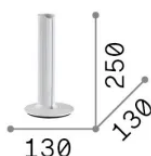

Información general

Interior - Lámparas de sobremesa

Ean	8021696366074
Artículo	DORICA TL1 BIANCO
Instalación	Lámparas de sobremesa
Garantía	5 years
Peso bruto	1 kg
Volumen	0.0063 m ³

Información técnica

Peso neto	0.8 kg
Clase de aislamiento	II
Índice de protección	IP20
Cumplimiento	CE
Temperatura de funcionamiento	0° ~ +40 °C
Dimmer	1, Touch dimmer
Salida de potencia	220-240 V AC 50/60 Hz
Fuente de alimentación	Separate, included Replaceable, electronic