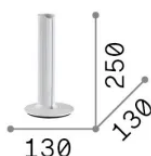

Información general

Interior - Lámparas de sobremesa

Ean	8021696366098
Artículo	DORICA TL1 ARANCIONE
Instalación	Lámparas de sobremesa
Garantía	5 years
Peso bruto	1 kg
Volumen	0.0063 m ³

Información técnica

Peso neto	0.8 kg
Clase de aislamiento	II
Índice de protección	IP20
Cumplimiento	CE
Temperatura de funcionamiento	0° ~ +40 °C
Dimmer	1, Touch dimmer
Salida de potencia	220-240 V AC 50/60 Hz
Fuente de alimentación	Separate, included Replaceable, electronic