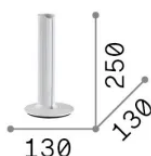

Información general

Interior - Lámparas de sobremesa

Ean	8021696354149
Artículo	DORICA TL1 ACCIAIO
Instalación	Lámparas de sobremesa
Garantía	5 years
Peso bruto	1 kg
Volumen	0.0063 m ³

Información técnica

Peso neto	0.8 kg
Clase de aislamiento	II
Índice de protección	IP20
Cumplimiento	CE
Temperatura de funcionamiento	0° ~ +40 °C
Dimmer	1, Touch dimmer
Salida de potencia	220-240 V AC 50/60 Hz
Fuente de alimentación	Separate, included Replaceable, electronic