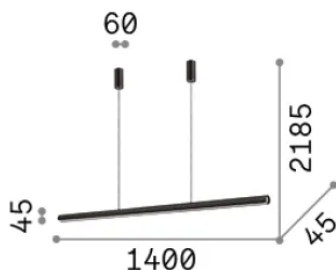

Información general

Interior - Colgantes

Ean	8021696366388
Artículo	DORICA SP1 D45 BIANCO
Instalación	Colgantes
Garantía	5 years
Peso bruto	3.1 kg
Volumen	0.008869 m ³

Información técnica

Peso neto	2.3 kg
Clase de aislamiento	II
Índice de protección	IP20
Cumplimiento	CE
Temperatura de funcionamiento	0° ~ +40 °C
Dimmer	1, DALI / Push
Salida de potencia	220-240 V AC 50/60 Hz
Fuente de alimentación	In-built, included Replaceable (by qualified operators only), electronic

Información de la fuente

Fuente integrada	Integrated LED module
Fuente reemplazable	No
Poder	LED 35 W
Emisiones	Direct
Consumo máximo	max 35 W
Características LED	LED SMD BRIDGELUX
CCT LED	3000 K
Duración LED (t. 25°C)	50000 h
CRI	> 90
SDCM	3
Flujo del haz de luz	4000 lm
Luz útil	2100 lm
Riesgo fotobiológico	1
Energía de reserva	< 0.50 W
Bombilla incluida	1
Recomendar bombilla	LED INTEGRATO 4000Lm 3000K