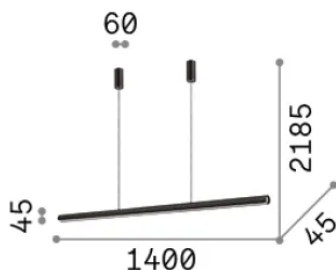

Información general

Interior - Colgantes

Ean	8021696354217
Artículo	DORICA SP1 D45 ACCIAIO
Instalación	Colgantes
Garantía	5 years
Peso bruto	3.1 kg
Volumen	0.008869 m ³

Información técnica

Peso neto	2.3 kg
Clase de aislamiento	II
Índice de protección	IP20
Cumplimiento	CE
Temperatura de funcionamiento	0° ~ +40 °C
Dimmer	1, DALI / Push
Salida de potencia	220-240 V AC 50/60 Hz
Fuente de alimentación	In-built, included Replaceable (by qualified operators only), electronic

Información de la fuente

Fuente integrada	Integrated LED module
Fuente reemplazable	No
Poder	LED 35 W
Emisiones	Direct
Consumo máximo	max 35 W
Características LED	LED SMD BRIDGELUX
CCT LED	3000 K
Duración LED (t. 25°C)	50000 h
CRI	> 90
SDCM	3
Flujo del haz de luz	4000 lm
Luz útil	1650 lm
Riesgo fotobiológico	1
Energía de reserva	< 0.50 W
Bombilla incluida	1
Recomendar bombilla	LED INTEGRATO 4000Lm 3000K