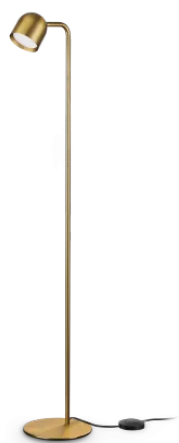

### Interior - Lámparas de suelo

<b>Ean</b>	8021696352152
<b>Artículo</b>	DODO PT1 OTTONE
<b>Instalación</b>	Lámparas de suelo
<b>Garantía</b>	5 years
<b>Peso bruto</b>	2.8 kg
<b>Volumen</b>	0.026775 m <sup>3</sup>