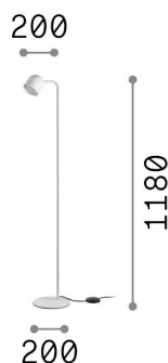

### Interior - Lámparas de suelo

<b>Ean</b>	8021696370422
<b>Artículo</b>	DODO PT1 BIANCO
<b>Instalación</b>	Lámparas de suelo
<b>Garantía</b>	5 years
<b>Peso bruto</b>	2.8 kg
<b>Volumen</b>	0.03036 m <sup>3</sup>