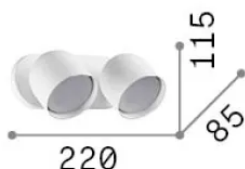

Información de la fuente

Fuente integrada	-
Fuente reemplazable	No
Poder	GX53 max 2 x 15 W
Emisiones	-
Consumo máximo	-
Bombilla incluida	1
Recomendar bombilla	EAN 8021696123936