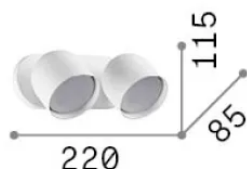

Información general

Interior - Lámpara de pared

Ean	8021696314136
Artículo	DODO AP2 BIANCO
Instalación	Lámpara de pared
Garantía	5 years
Peso bruto	1.23 kg
Volumen	0.00374 m³

Información técnica

Peso neto	0.93 kg
Clase de aislamiento	II
Índice de protección	IP20
Cumplimiento	-
Temperatura de funcionamiento	-
Dimmer	Non-dimmable
Salida de potencia	220-240 V AC
Fuente de alimentación	-