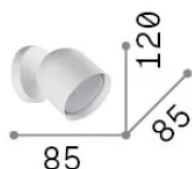

Información general

Interior - Lámpara de pared

Ean	8021696314129
Artículo	DODO AP1 OTTONE
Instalación	Lámpara de pared
Garantía	5 years
Peso bruto	0.57 kg
Volumen	0.0017 m ³

Información técnica

Peso neto	0.45 kg
Clase de aislamiento	II
Índice de protección	IP20
Cumplimiento	CE
Temperatura de funcionamiento	0° ~ +40 °C
Dimmer	Non-dimmable
Salida de potencia	220-240 V AC
Fuente de alimentación	Not required