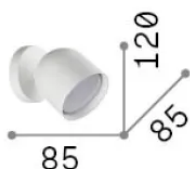

Información general

Interior - Lámpara de pared

Ean	8021696314099
Artículo	DODO AP1 NERO
Instalación	Lámpara de pared
Garantía	5 years
Peso bruto	0.57 kg
Volumen	0.0017 m ³

Información técnica

Peso neto	0.45 kg
Clase de aislamiento	II
Índice de protección	IP20
Cumplimiento	-
Temperatura de funcionamiento	-
Dimmer	Non-dimmable
Salida de potencia	220-240 V AC
Fuente de alimentación	-

Información de la fuente

Fuente integrada	-
Fuente reemplazable	No
Poder	GX53 max 1 x 15 W
Emisiones	-
Consumo máximo	-
Bombilla incluida	1
Recomendar bombilla	EAN 8021696123936