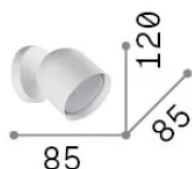

Información general

Interior - Lámpara de pared

Ean	8021696314105
Artículo	DODO AP1 BIANCO
Instalación	Lámpara de pared
Garantía	5 years
Peso bruto	0.57 kg
Volumen	0.0017 m ³

Información técnica

Peso neto	0.45 kg
Clase de aislamiento	II
Índice de protección	IP20
Cumplimiento	-
Temperatura de funcionamiento	-
Dimmer	Non-dimmable
Salida de potencia	220-240 V AC
Fuente de alimentación	-

Información de la fuente

Fuente integrada	-
Fuente reemplazable	No
Poder	GX53 max 1 x 15 W
Emisiones	-
Consumo máximo	-
Bombilla incluida	1
Recomendar bombilla	EAN 8021696123936