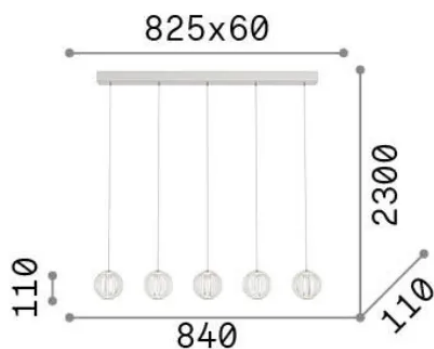

Información general

Interior - Colgantes

Ean	8021696343471
Artículo	DIAMOND SP5
Instalación	Colgantes
Garantía	5 years
Peso bruto	6.2 kg
Volumen	0.042687 m ³

Información técnica

Peso neto	5.1 kg
Clase de aislamiento	II
Índice de protección	IP20
Cumplimiento	-
Temperatura de funcionamiento	-
Dimmer	Non-dimmable
Salida de potencia	220-240 V AC
Fuente de alimentación	-

Información de la fuente

Fuente integrada	-
Fuente reemplazable	No
Poder	LED 23 W
Emisiones	-
Consumo máximo	-
Características LED	LED SMD
CCT LED	3000 K
Duración LED (t. 25°C)	20 h
CRI	> 90
SDCM	3
Flujo del haz de luz	2350 lm
Bombilla incluida	1
Recomendar bombilla	LED INTEGRATO 2350Lm 3000K