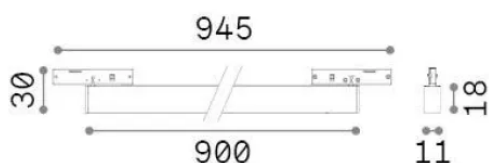

Información general

Técnico - Sistemas

Ean	8021696332802
Artículo	DEVA WIDE OUTER 21W 3000K NERO
Instalación	Sistemas
Garantía	5 years
Peso bruto	0.33 kg
Volumen	0.002463 m ³

Información técnica

Peso neto	0.31 kg
Clase de aislamiento	III
Índice de protección	IP20
Cumplimiento	CE
Temperatura de funcionamiento	0° ~ +40 °C [DO NOT COVER]
Dimmer	Non-dimmable, On-Off
Salida de potencia	24 V DC
Fuente de alimentación	Required, remoted, not included
Accesorios incluidos	Deva profile

Información de la fuente

Fuente integrada	Integrated LED module
Fuente reemplazable	Replaceable (by qualified operators only)
Poder	21 W
Emisiones	Direct
Consumo máximo	max 21 W
Características LED	LED SMD
CCT LED	3000 K
Duración LED (t. 25°C)	30000 h
CRI	> 90
SDCM	3
Ángulo del haz de luz	-
Flujo del haz de luz	2700 lm
Luz útil	2060 lm
Riesgo fotobiológico	EXEMPT