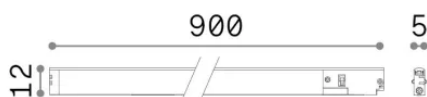

Información general

Técnico - Sistemas

Ean	8021696370378
Artículo	DEVA WIDE INNER 16W 4000K NERO
Instalación	Sistemas
Garantía	5 years
Peso bruto	0.15 kg
Volumen	0.001504 m ³

Información técnica

Peso neto	0.13 kg
Clase de aislamiento	III
Índice de protección	IP20
Cumplimiento	CE
Temperatura de funcionamiento	0° ~ +40 °C
Dimmer	Non-dimmable, On-Off
Salida de potencia	24 V DC
Fuente de alimentación	Required, remoted, not included
Accesorios incluidos	Deva profile

Información de la fuente

Fuente integrada	Integrated LED module
Fuente reemplazable	Replaceable (by qualified operators only)
Poder	16 W
Emisiones	Diffuse
Consumo máximo	max 16 W
Características LED	LED SMD
CCT LED	4000 K
Duración LED (t. 25°C)	30000 h
CRI	> 90
SDCM	3
Ángulo del haz de luz	-
Flujo del haz de luz	2000 lm
Luz útil	1770 lm
Riesgo fotobiológico	EXEMPT