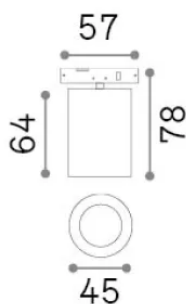

Información general

Técnico - Sistemas

Ean	8021696332826
Artículo	DEVA TRACK 08W WH
Instalación	Sistemas
Garantía	5 years
Peso bruto	0.1 kg
Volumen	0.000405 m ³

Información técnica

Peso neto	0.09 kg
Clase de aislamiento	III
Índice de protección	IP20
Cumplimiento	CE
Temperatura de funcionamiento	0° ~ +40 °C [DO NOT COVER]
Dimmer	Non-dimmable, On-Off
Salida de potencia	24 V DC
Fuente de alimentación	Required, remoted, not included NO
Accesorios incluidos	Deva profile, Narrow beam optic

Información de la fuente

Fuente integrada	Integrated LED module
Fuente reemplazable	Replaceable (by qualified operators only)
Poder	8 W
Emisiones	Direct
Consumo máximo	max 8 W
Características LED	LED COB
CCT LED	3000 K
Duración LED (t. 25°C)	30000 h
CRI	> 90
SDCM	3
Ángulo del haz de luz	30°
Flujo del haz de luz	750 lm
Luz útil	590 lm
Riesgo fotobiológico	EXEMPT