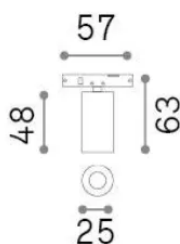

### Técnico - Sistemas

<b>Ean</b>	8021696332765
<b>Artículo</b>	DEVA SPOT 2,5W 3000K NERO
<b>Instalación</b>	Sistemas
<b>Garantía</b>	5 years
<b>Peso bruto</b>	0.04 kg
<b>Volumen</b>	0.000176 m <sup>3</sup>

## Información técnica

<b>Peso neto</b>	0.03 kg
<b>Clase de aislamiento</b>	III
<b>Índice de protección</b>	IP20
<b>Cumplimiento</b>	-
<b>Temperatura de funcionamiento</b>	-
<b>Dimmer</b>	Non-dimmable
<b>Salida de potencia</b>	24 V DC
<b>Fuente de alimentación</b>	-